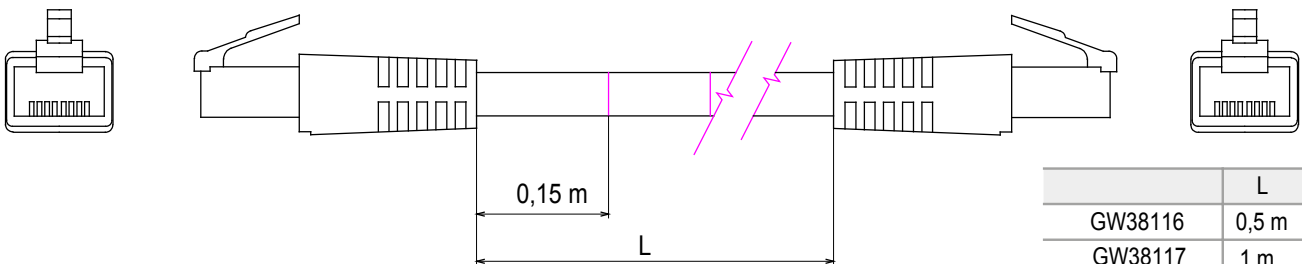

Sistem complet pentru conectarea și distribuția rețelelor LAN în zonele rezidențiale și terțiare. Gama include soluții de fibră optică, panouri de perete, dulapuri de podea și produse de cablare DIN cupru. Pentru a conecta rețelele de cupru, Data Center oferă conectori RJ45 și cuploare HDMI și USB potrivite pentru seria civilă GEWISS, cabluri de permutare și cabluri UTP și FTP, oferind flexibilitate la instalare și ușurință la cablare.

Categorie	Cordon de legătură	Descriere	RJ45 - RJ45
Categoria de utilizare	5e	Tip cabluri	UTP 24 AWG
Sistem	UTP	Lungime cablu	0.5 m
Culoare	Gri	Electrocod	2972

DIMENSIONAL

	L
GW38116	0,5 m
GW38117	1 m
GW38118	2 m
GW38118	5 m