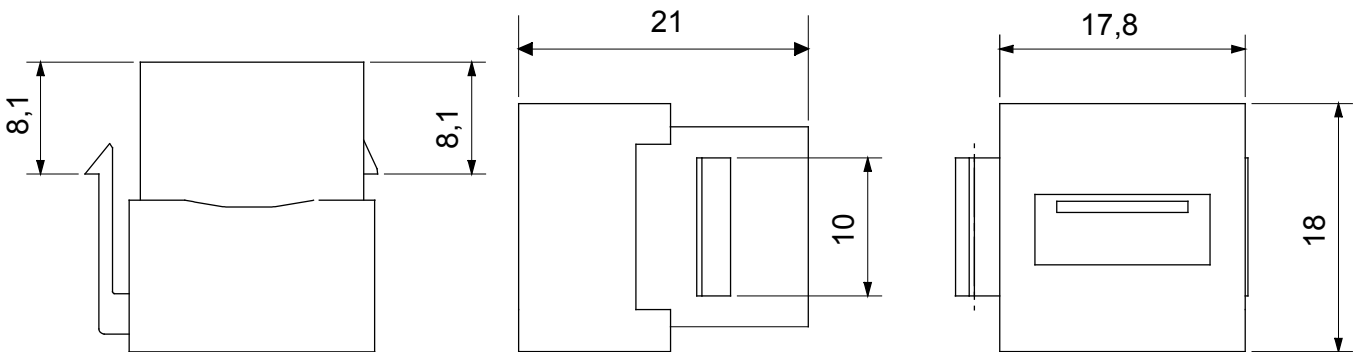

Sistem complet pentru conectarea și distribuția rețelelor LAN în zonele rezidențiale și terțiare. Gama include soluții de fibră optică, panouri de perete, dulapuri de podea și produse de cablare DIN cupru. Pentru a conecta rețelele de cupru, Data Center oferă conectori RJ45 și cuploare HDMI și USB potrivite pentru seria civilă GEWISS, cabluri de permutare și cabluri UTP și FTP, oferind flexibilitate la instalare și ușurință la cablare.

Categorie	Priză	Descriere	Cuplaj USB
Tip	Feminin/Feminin - tip A	Compatibilitate	Keystone Jack
Material	Tehnopolimer	Electrocod	3722

DIMENSIONAL

STANDARDS/APPROVALS