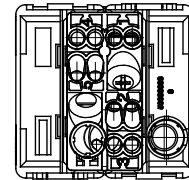

Categorie	Push-buton	Butonul automat	Neutru
Simbol	-	Descriere	1P NO - 10A
Culoare	Alb satinat	Tensiune	250 V
Tip	Push-buton	Unitate de semnalizare	-
Standard	EN 60669-1	Rezistența la tensiunea de test	2000 V la 50 Hz timp de 1 minut
Rezistența izolației	>5 MOhm	Borne de cablare	Conținut
Comutator de funcționare prelungit (nr. de moduri de funcționare)	10 (10 la 250) V c.a. $\cos\phi=0,6$	Termo-presiune cu bilă	125 °C
Test de încercare cu fir incandescent	850 °C	Prinderea bornei la tracțiunea cablului	> 50 N
Capacitate de strângere borne cabluri torsadate (mm <sup>2</sup> )	min. 0,75 - max. 2x4	Capacitate de strângere a bornelor cabluri solide (mm <sup>2</sup> )	min. 0,5 - max. 2x2,5
Nr. Module	2	Material	Tehnopolimer
- Fără halogen	Fără halogen conform standardului EN IEC 63355	Electrocod	0130

## DIMENSIONAL