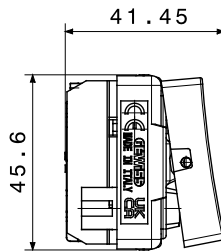

Categorie	Push-buton	Butonul automat	Neutru
Simbol	-	Descriere	1P NO - 10A
Culoare	Alb satinat	Tensiune	250 V
Tip	Push-buton	Unitate de semnalizare	-
Standard	EN 60669-1	Rezistența la tensiunea de test	2000 V la 50 Hz timp de 1 minut
Rezistența izolației	>5 MOhm	Borne de cablare	Conținut
Comutator de funcționare prelungit (nr. de moduri de funcționare)	10 (10 la 250) V c.a. $\cos\phi=0,6$	Termo-presiune cu bilă	125 °C
Test de încercare cu fir incandescent	850 °C	Prinderea bornei la tracțiunea cablului	> 50 N
Capacitate de strângere borne cabluri torsadate (mm <sup>2</sup> )	min. 0,75 - max. 2x4	Capacitate de strângere a bornelor cabluri solide (mm <sup>2</sup> )	min. 0,5 - max. 2x2,5
Nr. Module	2	Material	Tehnopolimer
- Fără halogen	Fără halogen conform standardului EN IEC 63355	Electrocod	0130

## DIMENSIONAL