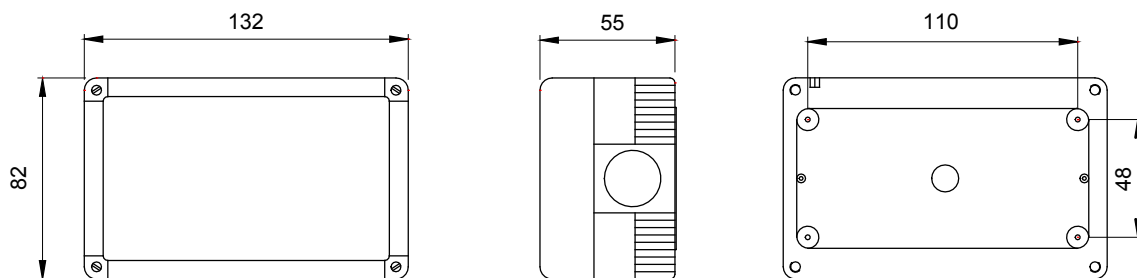

Un sistem complet, versatil de containere modulare, perfect integrabile în gama de SISTEME casnice și capabile să îndeplinească cerințele ridicate de instalare de protecție ale sectoarelor rezidențial, comercial și industrial. Gama 27 COMBI este disponibilă atât în versiunea IP40, cât și în versiuni etanșe cu grad de protecție IP55, IP65 și IP66, recomandate pentru toate aplicațiile în aer liber care sunt supuse unor condiții atmosferice extreme.

Culoare	Gri RAL 7035	Nr. orificii de asamare Ø23	8 pe laturi / 1 în partea de jos
Tip de orificii knock-out	Demontabil cu unealtă	Grad IP	IP55
Clasa de izolație	II	Rezistență mecanică	IK07
Șuruburi capac	Oțel inoxidabil	Strângerea șuruburilor de strângere	0.8 Newton/metru
Dim. exterioară LxHxD (mm)	132x82x55	Test de încercare cu fir incandescent	650 °C
Termo-presiune cu bilă	70 °C	Standard	EN 60670-1 - EN 60670-22
Temperatura de instalare	-25 +60 °C	Electrocod	0220

DIMENSIONAL

TECHNICAL SYMBOLOGY

IP
IP55

II

IK
IK07

GWT
650 °C

70 °C

STANDARDS/APPROVALS