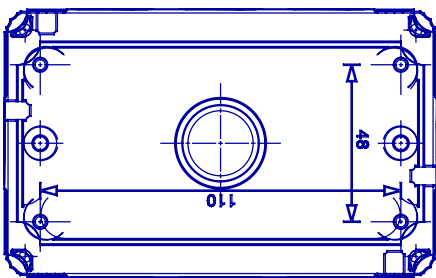

Un sistem complet, versatil de containere modulare, perfect integrabile în gama de SISTEME casnice și capabile să îndeplinească cerințele ridicate de instalare de protecție ale sectoarelor rezidențial, comercial și industrial. Gama 27 COMBI este disponibilă atât în versiunea IP40, cât și în versiuni etanșe cu grad de protecție IP55, IP65 și IP66, recomandate pentru toate aplicațiile în aer liber care sunt supuse unor condiții atmosferice extreme.

Descriere	4 module	Culoare	Gri RAL 7035
Tipul ușii	Cu membrană	Culoare	Transparent
Nr. orificii de asamare Ø23	8 pe laturi / 1 în partea de jos	Tip de orificii knock-out	Demontabil cu unealtă
Grad IP	IP55	Clasa de izolație	II
Rezistență mecanică	IK07	Șuruburi capac	Oțel inoxidabil
Strângerea șuruburilor de strângere	0.8 Newton/metru	Dim. exterioară LxHxD (mm)	132x82x65
Test de încercare cu fir incandescent	650 °C	Termo-presiune cu bilă	70 °C
Standard	EN 60670-1	Temperatura de instalare	-25 +60 °C
Electrocod	0212		

DIMENSIONAL

TECHNICAL SYMBOLOGY

IP
IP55

II

IK
IK07

GWT
650 °C

STANDARDS/APPROVALS