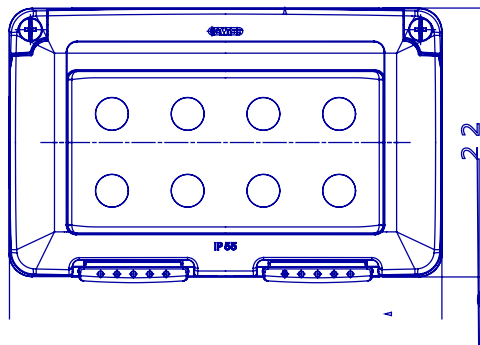

Un sistem complet, versatil de containere modulare, perfect integrabile în gama de SISTEME casnice și capabile să îndeplinească cerințele ridicate de instalare de protecție ale sectoarelor rezidențial, comercial și industrial. Gama 27 COMBI este disponibilă atât în versiunea IP40, cât și în versiuni etanșe cu grad de protecție IP55, IP65 și IP66, recomandate pentru toate aplicațiile în aer liber care sunt supuse unor condiții atmosferice extreme.

Descriere	4 module	Culoare	Gri RAL 7035
Tipul ușii	Cu membrană	Culoare	Transparent
Nr. orificii de asamare Ø23	8 pe laturi / 1 în partea de jos	Tip de orificii knock-out	Demontabil cu unealtă
Grad IP	IP55	Clasa de izolație	II
Rezistență mecanică	IK07	Șuruburi capac	Oțel inoxidabil
Strângerea șuruburilor de strângere	0.8 Newton/metru	Dim. exterioară LxHxD (mm)	132x82x65
Test de încercare cu fir incandescent	650 °C	Termo-presiune cu bilă	70 °C
Standard	EN 60670-1	Temperatura de instalare	-25 +60 °C
Electrocod	0212		

DIMENSIONAL

TECHNICAL SYMBOLOGY

IP
IP55

II

IK
IK07

GWT
650 °C

STANDARDS/APPROVALS