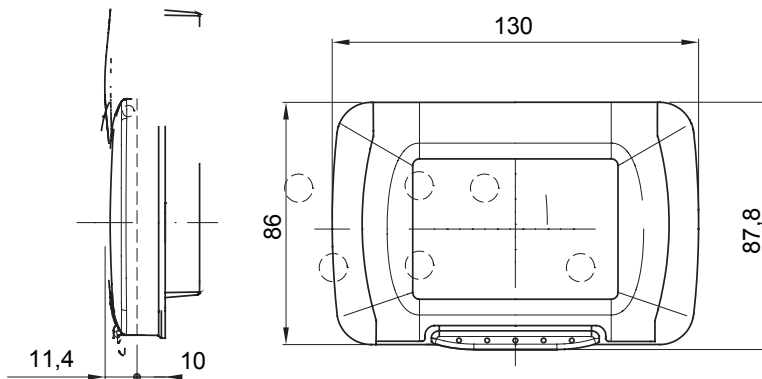

Un sistem complet, versatil de containere modulare, perfect integrabile în gama de SISTEME casnice și capabile să îndeplinească cerințele ridicate de instalare de protecție ale sectoarelor rezidențial, comercial și industrial. Gama 27 COMBI este disponibilă atât în versiunea IP40, cât și în versiuni etanșe cu grad de protecție IP55, IP65 și IP66, recomandate pentru toate aplicațiile în aer liber care sunt supuse unor condiții atmosferice extreme.

Descriere	3 module	Culoare	Gri RAL 7035
Placă de culoare	Gri RAL 7035	Tipul ușii	Cu membrană
Culoare	Transparent	Pentru cutia de montare încastrată	GW24403, GW24403PM
Grad IP	IP55	Clasa de izolație	II
Rezistență mecanică	IK07	Test de încercare cu fir incandescent	650 °C
Termo-presiune cu bilă	70 °C	Standard	EN 60669-1
Temperatura de instalare	-25 +60 °C	Electrocod	0110

DIMENSIONAL

TECHNICAL SYMBOLOGY

IP

IP55

II

IK

IK07

GWT