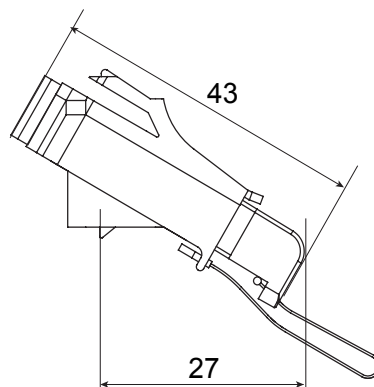

Sistem complet pentru conectarea și distribuția rețelelor LAN în medii rezidențiale și DIN sectorul terțiar.
Gama include soluții de fibră optică, panouri de perete, dulapuri de podea și produse de cablare DIN cupru.
Seria Data Center oferă toate produsele necesare pentru crearea unei infrastructuri multifuncționale de fibră optică pentru clădiri rezidențiale, în deplină conformitate cu toate indicațiile dictate de noile Linii directoare cei 306-2 și Legea 164/14.

Categorie	Adaptor unghiular pentru fibră optică	Material	Corp DIN plastic cu manșon de aliniere DIN ceramică
Culoare	Verde RAL 6018	Caracteristici	Simplex, monomod
Pentru conectori	SC/APC	Tip	female = feminin
Compatibilitate	Keystone Jack	Înclinare	40°
Accesorii furnizate	Cu capac de siguranță și cablu de unică folosință		

DIMENSIONAL

STANDARDS/APPROVALS