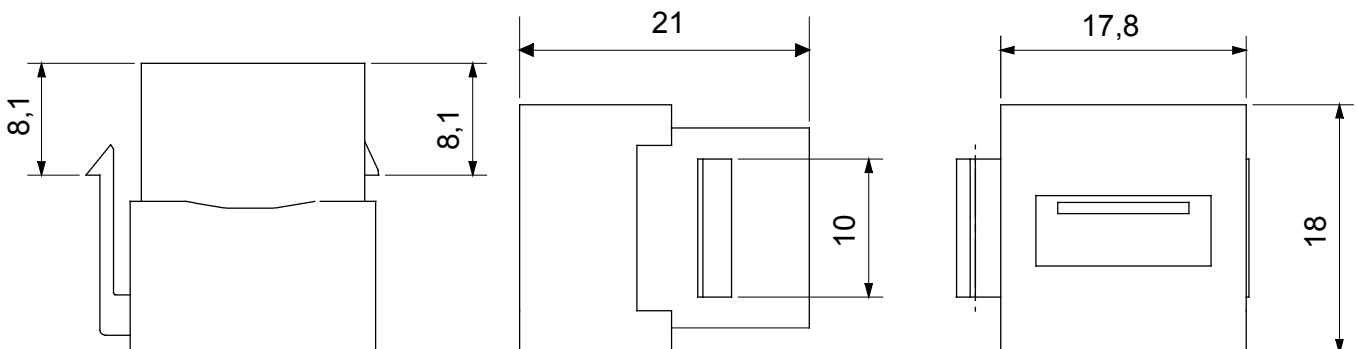

Sistem complet pentru conectarea și distribuția rețelelor LAN în zonele rezidențiale și terțiare. Gama include soluții de fibră optică, panouri de perete, dulapuri de podea și produse de cablare DIN cupru. Pentru a conecta rețelele de cupru, Data Center oferă conectori RJ45 și cuploare HDMI și USB potrivite pentru seria civilă GEWISS, cabluri de permutare și cabluri UTP și FTP, oferind flexibilitate la instalare și ușurință la cablare.

Categorie	Priză	Descriere	Cuplaj USB
Tip	Feminin/Feminin - tip A	Compatibilitate	Keystone Jack
Material	Tehropolimer	Electrocod	3722

DIMENSIONAL

STANDARDS/APPROVALS