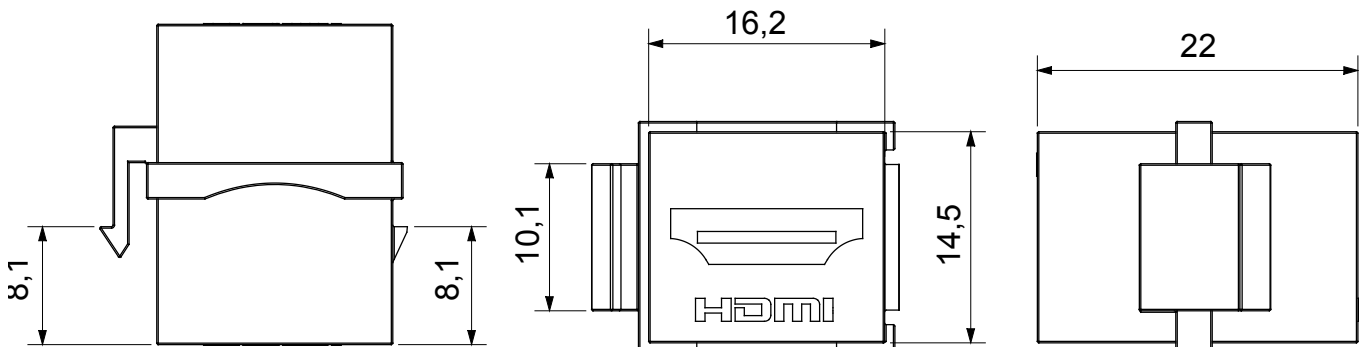

Sistem complet pentru conectarea și distribuția rețelelor LAN în zonele rezidențiale și terțiare. Gama include soluții de fibră optică, panouri de perete, dulapuri de podea și produse de cablare DIN cupru. Pentru a conecta rețelele de cupru, Data Center oferă conectori RJ45 și cuploare HDMI și USB potrivite pentru seria civilă GEWISS, cabluri de permutare și cabluri UTP și FTP, oferind flexibilitate la instalare și ușurință la cablare.

Categorie	Priză	Descriere	Cuplaj HDMI
Tip	female = feminin	Compatibilitate	Keystone Jack
Material	Tehnopolimer	Electrocod	3722

DIMENSIONAL

STANDARDS/APPROVALS