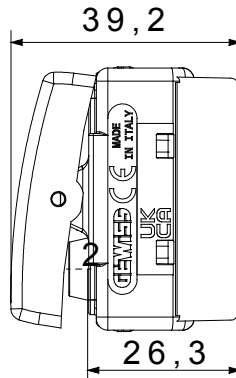

Categorie	Capăt de apăsare piston seringă	Butonul automat	Oprire
Simbol	Roșu	Culoare	Alb
Descriere	1P NC - 10A - Aux. NU	Tensiune	250 V
Unitate de semnalizare	-	Standard	EN 60669-1
Rezistența la tensiunea de test	2000 V la 50 Hz timp de 1 minut	Rezistența izolației	>5 MOhm
Borne de cablare	Conținut	Comutator de funcționare prelungit (nr. de modificări)	10 poziții 50 V c.a. cosφ=0,6
Termo-presiune cu bilă	125 °C	Test de încercare cu fir incandescent	850 °C
Prinderea bornei la tracțiunea cablului	> 50 N	Capacitate de strângere borne cabluri torsadate (mm <sup>2</sup> )	min. 0,75 - max. 2x4
Capacitate de strângere a bornelor cabluri solide (mm <sup>2</sup> )	min. 0,5 - max. 2x2,5	Nr. Module DE SISTEM	1
Material	Tehnopolimer	Electrocod	0130

### DIMENSIONAL