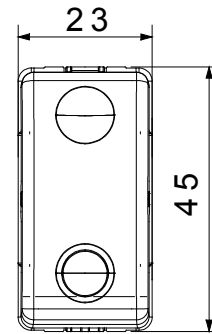

Categorie	Capăt de apăsare piston seringă	Butonul automat	Oprire
Simbol	Roșu	Culoare	Alb
Descriere	1P NC - 10A - Aux. NU	Tensiune	250 V
Unitate de semnalizare	-	Standard	EN 60669-1
Rezistența la tensiunea de test	2000 V la 50 Hz timp de 1 minut	Rezistența izolației	>5 MOhm
Borne de cablare	Conținut	Comutator de funcționare prelungit (nr. de modificări)	10 poziții 50 V c.a. cosφ=0,6
Termo-presiune cu bilă	125 °C	Test de încercare cu fir incandescent	850 °C
Prinderea bornei la tracțiunea cablului	> 50 N	Capacitate de strângere borne cabluri torsadate (mm <sup>2</sup> )	min. 0,75 - max. 2x4
Capacitate de strângere a bornelor cabluri solide (mm <sup>2</sup> )	min. 0,5 - max. 2x2,5	Nr. Module DE SISTEM	1
Material	Tehnopolimer	Electrocod	0130

### DIMENSIONAL