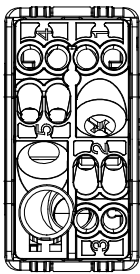

Categorie	Capăt de apăsare piston seringă	Butonul automat	Oprire
Simbol	Roșu	Culoare	Alb
Descriere	1P NC - 10A - Aux. NU	Tensiune	250 V
Unitate de semnalizare	-	Standard	EN 60669-1
Rezistența la tensiunea de test	2000 V la 50 Hz timp de 1 minut	Rezistența izolației	>5 MOhm
Borne de cablare	Conținut	Comutator de funcționare prelungit (nr. de modificări)	10 poziții 50 V c.a. cosφ=0,6
Termo-presiune cu bilă	125 °C	Test de încercare cu fir incandescent	850 °C
Prinderea bornei la tracțiunea cablului	> 50 N	Capacitate de strângere borne cabluri torsadate (mm <sup>2</sup> )	min. 0,75 - max. 2x4
Capacitate de strângere a bornelor cabluri solide (mm <sup>2</sup> )	min. 0,5 - max. 2x2,5	Nr. Module DE SISTEM	1
Material	Tehnopolimer	Electrocod	0130

### DIMENSIONAL