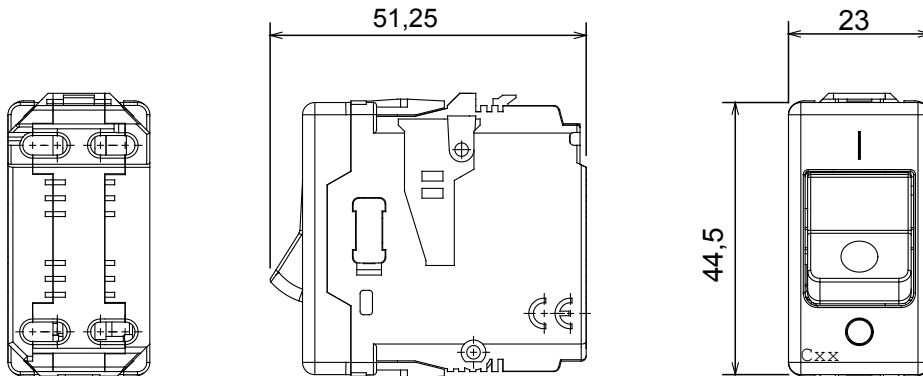

Tip	MCB- întrerupător minituare	Descriere	Doi poli (1P+N)
Curbă	C	Tensiune	230 V- 50/60 Hz
Curent nominal (A)	10	Capacitate de rupere	3 kA
Culoare	Alb	Nr. Module DE SISTEM	1
Electrocod	0131		

DIMENSIONAL