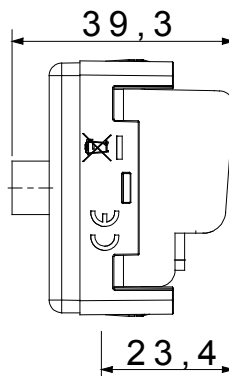

Categorie	Priză TV/SAT	Descriere	Prin cablare
Tip	-	Culoare	Alb
Atenuarea	5 dB	Frecvență	5 - 2400 MHz
Ecranare	Clasa A	Pentru tipul de conector	F Feminin;
Standard	EN 60728-4; IEC 61169-24	Nr. Module DE SISTEM	1
Fixare cablu	Conținut	Carcasă	Turnare sub presiune corp metalic zamak
Material	Tehnopolimer	Electrocod	0131

DIMENSIONAL

STANDARDS/APPROVALS