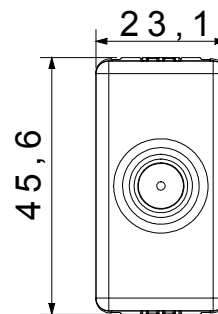

The System modular devices make it possible to create infinite combination between devices and plates, thanks to a complete range that is able to satisfy all design, functional and installation requirements. Colour and finiture: glossy white, bright and versatile
The range includes commands, socket- outlets, protection, indicators, connectors and devices for the control, safety and comfort of your home.

Categorie	Priză TV/SAT	Descriere	Prin cablare
Tip	-	Culoare	Alb
Atenuarea	5 dB	Frecvență	5 - 2400 MHz
Ecranare	Clasa A	Pentru tipul de conector	F Feminin;
Standard	EN 60728-4; IEC 61169-24	Nr. Module DE SISTEM	1
Fixare cablu	Conținut	Carcasă	Turnare sub presiune corp metalic zamak
Material	Tehnopolimer	Electrocod	0131

DIMENSIONAL

STANDARDS/APPROVALS