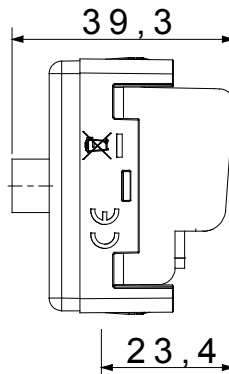

Categorie	Priză TV/SAT	Descriere	Prin cablare
Tip	-	Culoare	Alb
Atenuarea	14 dB	Frecvență	5 - 2400 MHz
Ecranare	Clasa A	Pentru tipul de conector	F Feminin;
Standard	EN 60728-4; IEC 61169-24	Nr. Module DE SISTEM	1
Fixare cablu	Conținut	Carcasă	Turnare sub presiune corp metalic zamak
Material	Tehnopolimer	Electrocod	0131

DIMENSIONAL

STANDARDS/APPROVALS