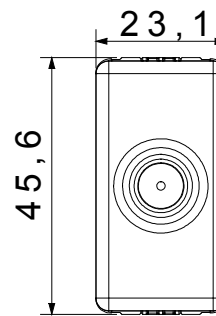

The System modular devices make it possible to create infinite combination between devices and plates, thanks to a complete range that is able to satisfy all design, functional and installation requirements. Colour and finiture: glossy white, bright and versatile
The range includes commands, socket- outlets, protection, indicators, connectors and devices for the control, safety and comfort of your home.

Categorie	Priză TV/SAT	Descriere	Prin cablare
Tip	-	Culoare	Alb
Atenuarea	14 dB	Frecvență	5 - 2400 MHz
Ecranare	Clasa A	Pentru tipul de conector	F Feminin;
Standard	EN 60728-4; IEC 61169-24	Nr. Module DE SISTEM	1
Fixare cablu	Conținut	Carcasă	Turnare sub presiune corp metalic zamak
Material	Tehnopolimer	Electrocod	0131

DIMENSIONAL

STANDARDS/APPROVALS