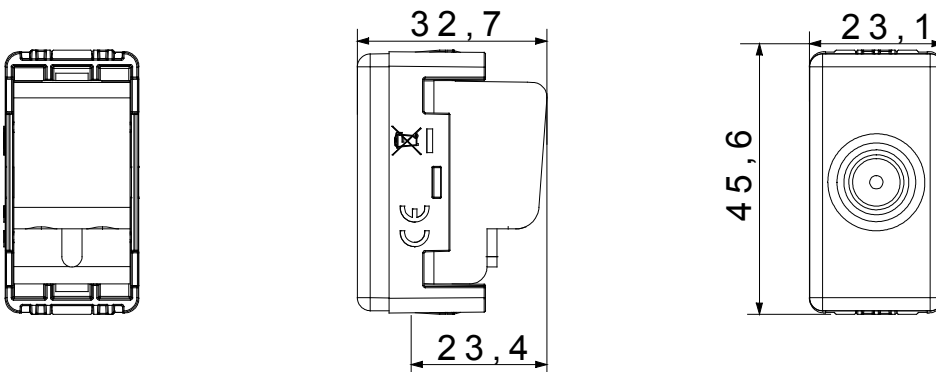

The System modular devices make it possible to create infinite combination between devices and plates, thanks to a complete range that is able to satisfy all design, functional and installation requirements. Colour and finiture: glossy white, bright and versatile
The range includes commands, socket- outlets, protection, indicators, connectors and devices for the control, safety and comfort of your home.

Categorie	Priză TV	Descriere	Prin cablare
Tip	-	Culoare	Alb
Atenuarea	14 dB	Frecvență	5 - 2400 MHz
Ecranare	Clasa A	Pentru tipul de conector	IEC-Male
Standard	EN 60728-4; IEC 61169-2	Nr. Module DE SISTEM	1
Fixare cablu	Conținut	Carcasă	Turnare sub presiune corp metalic zamak
Material	Tehnopolimer	Electrocod	0131

DIMENSIONAL

STANDARDS/APPROVALS