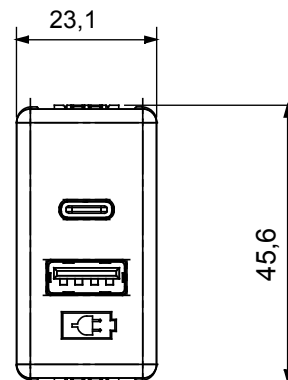

Culoare  
Electrocod

Alb Tensiune dealimentare  
0131

100 - 240 V c.a., 50/60 Hz

### DIMENSIONAL