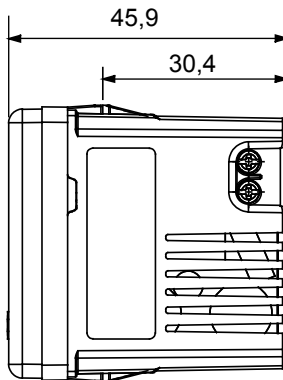

Culoare  
Electrocod

Alb Tensiune dealimentare  
0131

100 - 240 V c.a., 50/60 Hz

### DIMENSIONAL