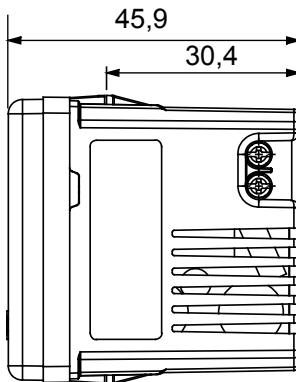

DIMENSIONAL