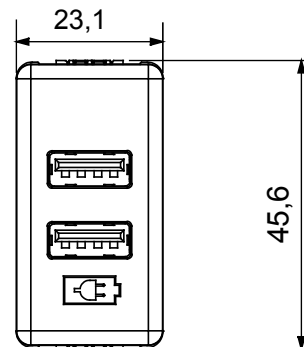

DIMENSIONAL