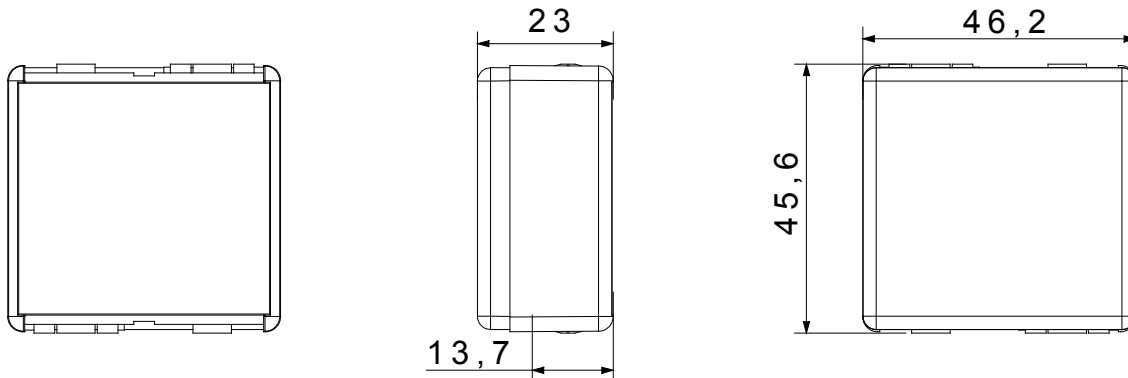

Categorie	Modul de golire	Culoare	Alb
Descriere	2 module	Standard	EN 60669-1
Termo-presiune cu bilă	125 °C	Test de încercare cu fir incandescent	850 °C
Nr. Module DE SISTEM	2	Material	Tehnopolimer
Electrocod	0100		

### DIMENSIONAL