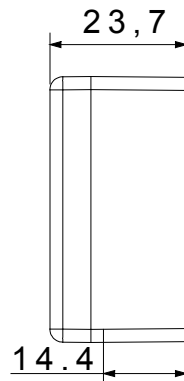

|                        |  |                                       |              |
|------------------------|--|---------------------------------------|--------------|
| Categorie              | Modul de golire cu ieşire cablu              | Culoare                               | Alb          |
| Descriere              | 1 modul cu ieşire pentru cablu Ø 4 și Ø 8 mm | Standard                              | EN 60669-1   |
| Termo-presiune cu bilă | 125 °C                                       | Test de încercare cu fir incandescent | 850 °C       |
| Nr. Module DE SISTEM   | 1  | Material                              | Tehnopolimer |
| Electrocod             | 0100   |                                       |              |

#### DIMENSIONAL