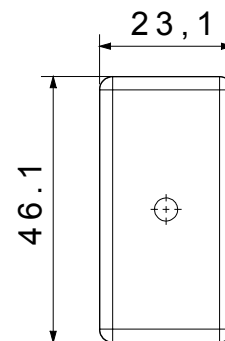

|                        |  |                                       |              |
|------------------------|--|---------------------------------------|--------------|
| Categorie              | Modul de golire cu ieşire cablu              | Culoare                               | Alb          |
| Descriere              | 1 modul cu ieşire pentru cablu Ø 4 și Ø 8 mm | Standard                              | EN 60669-1   |
| Termo-presiune cu bilă | 125 °C                                       | Test de încercare cu fir incandescent | 850 °C       |
| Nr. Module DE SISTEM   | 1  | Material                              | Tehnopolimer |
| Electrocod             | 0100   |                                       |              |

#### DIMENSIONAL