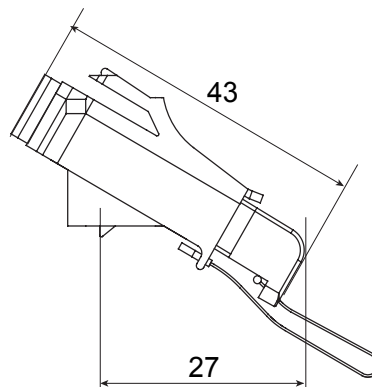

Sistem complet pentru conectarea și distribuția rețelelor LAN în medii rezidențiale și DIN sectorul terțiar.
Gama include soluții de fibră optică, panouri de perete, dulapuri de podea și produse de cablare DIN cupru.
Seria Data Center oferă toate produsele necesare pentru crearea unei infrastructuri multifuncționale de fibră optică pentru clădiri rezidențiale, în deplină conformitate cu toate indicațiile dictate de noile Linii directoare cei 306-2 și Legea 164/14.

Categorie	Adaptor unghiular pentru fibră optică	Material	Corp DIN plastic cu manșon de aliniere DIN ceramică
Culoare	Verde RAL 6018	Caracteristici	Simplex, monomod
Pentru conectori	SC/APC	Tip	female = feminin
Compatibilitate	Keystone Jack	Înclinare	40°
Accesorii furnizate	Cu capac de siguranță și cablu de unică folosință		

DIMENSIONAL

STANDARDS/APPROVALS