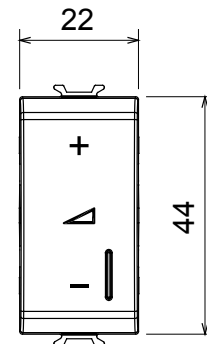

DIMENSIONAL