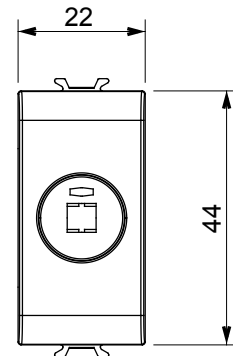

| Categorie | Conector | Descriere | Pentru difuzor |
|------------|--------------|------------|----------------|
| Culoare | Titan lucios | Standard | DIN 41529 |
| Nr. module | 1 | Electrocod | 3720 |
| Material | Tehnopolimer | | |

DIMENSIONAL

STANDARDS/APPROVALS