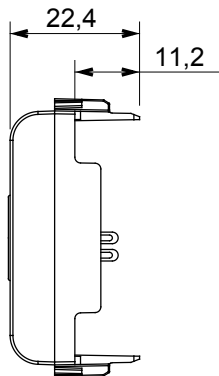

DIMENSIONAL