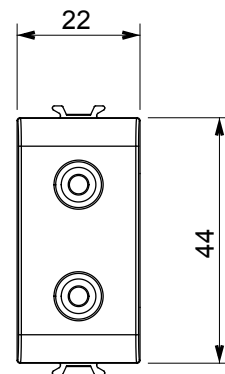

Gamă largă de dispozitive de comandă, prize pentru alimentarea cu energie electrică (conforme cu standardele naționale și internaționale), preluarea semnalelor, controlul climei, gestionarea confortului, semnalizarea tehnică a alarmelor și gestionarea iluminatului de urgență. Dispozitivele modulare ChoruSmart sunt disponibile în cinci culori, alb lucios, alb satinat, bej natural, negru satinat și titan lăcuit și în diferite dimensiuni de la 1/2, 1, 2 și 3 module. Datorită suporturilor de montare pentru cutii dreptunghiulare, pătrate și rotunde, pot fi create combinații nesfârșite cu gama de plăci ChoruSmart.

Categorie	Conector	Descriere	Dublu RCA
Culoare	Titan lucios	Standard	EN 60958-3
Nr. module	1	Electrocod	3720
Material	Tehnopolimer		

DIMENSIONAL

STANDARDS/APPROVALS