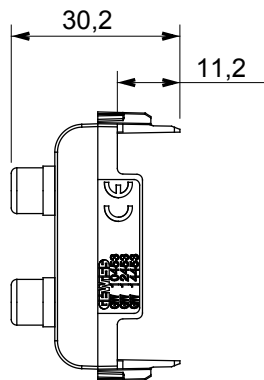

Gamă largă de dispozitive de comandă, prize pentru alimentarea cu energie electrică (conforme cu standardele naționale și internaționale), preluarea semnalelor, controlul climei, gestionarea confortului, semnalizarea tehnică a alarmelor și gestionarea iluminatului de urgență. Dispozitivele modulare ChoruSmart sunt disponibile în cinci culori, alb lucios, alb satinat, bej natural, negru satinat și titan lăcuit și în diferite dimensiuni de la 1/2, 1, 2 și 3 module. Datorită suporturilor de montare pentru cutii dreptunghiulare, pătrate și rotunde, pot fi create combinații nesfârșite cu gama de plăci ChoruSmart.

Categorie	Conector	Descriere	Dublu RCA
Culoare	Titan lucios	Standard	EN 60958-3
Nr. module	1	Electrocod	3720
Material	Tehnopolimer		

DIMENSIONAL

STANDARDS/APPROVALS