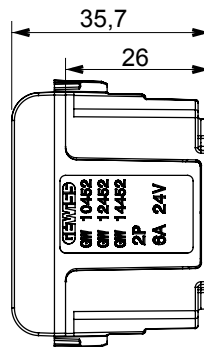

Gamă largă de dispozitive de comandă, prize pentru alimentarea cu energie electrică (conforme cu standardele naționale și internaționale), preluarea semnalelor, controlul climei, gestionarea confortului, semnalizarea tehnică a alarmelor și gestionarea iluminatului de urgență. Dispozitivele modulare ChoruSmart sunt disponibile în cinci culori, alb lucios, alb satinat, bej natural, negru satinat și titan lăcuit și în diferite dimensiuni de la 1/2, 1, 2 și 3 module. Datorită suporturilor de montare pentru cutii dreptunghiulare, pătrate și rotunde, pot fi create combinații nesfârșite cu gama de plăci ChoruSmart.

| | | | |
|------------|--------------|------------------------------|-------------------------|
| Categorie | Priză SELV | Descriere | 2P - 6A - 24V polarizat |
| Culoare | Titan lucios | Pentru știfturi de conectare | Plat |
| Nr. module | 1 | Electrocod | 0131 |
| Material | Tehnopolimer | | |

DIMENSIONAL

STANDARDS/APPROVALS