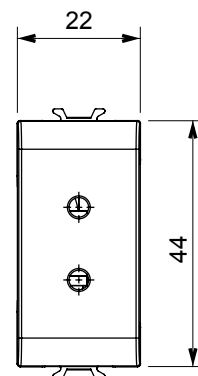

Categorie	Priză SELV	Descriere	2P - 6A - 24V
Culoare	Titan lucios	Pentru știfturi de conectare	3 mm
Nr. module	1	Electrocod	0131
Material	Tehnopolimer		

DIMENSIONAL

STANDARDS/APPROVALS