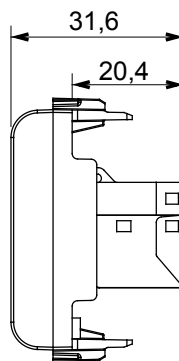

DIMENSIONAL