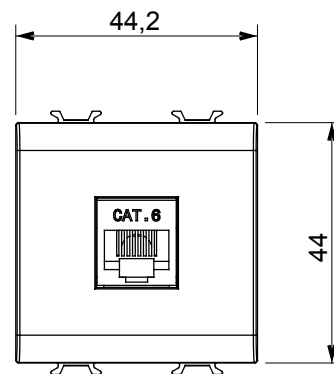

Gamă largă de dispozitive de comandă, prize pentru alimentarea cu energie electrică (conforme cu standardele naționale și internaționale), preluarea semnalelor, controlul climei, gestionarea confortului, semnalizarea tehnică a alarmelor și gestionarea iluminatului de urgență. Dispozitivele modulare ChoruSmart sunt disponibile în cinci culori, alb lucios, alb satinat, bej natural, negru satinat și titan lăcuit și în diferite dimensiuni de la 1/2, 1, 2 și 3 module. Datorită suporturilor de montare pentru cutii dreptunghiulare, pătrate și rotunde, pot fi create combinații nesfârșite cu gama de plăci ChoruSmart.

Categorie	Priză	Descriere	RJ45
Culoare	Titan lucios	Categoria de utilizare	6
Cabluri	FTP	Conexiune	Fără unelte
Perechi de numere	4	Standard	EN 60603-7-5
Nr. module	2	Electrocod	3722
Material	Tehnopolimer		

DIMENSIONAL

STANDARDS/APPROVALS