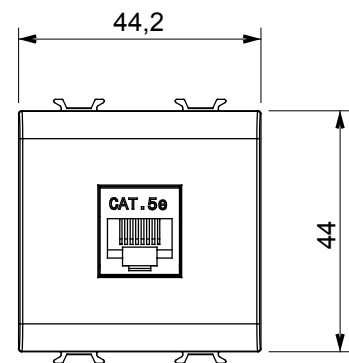

Gamă largă de dispozitive de comandă, prize pentru alimentarea cu energie electrică (conforme cu standardele naționale și internaționale), preluarea semnalelor, controlul climei, gestionarea confortului, semnalizarea tehnică a alarmelor și gestionarea iluminatului de urgență. Dispozitivele modulare ChoruSmart sunt disponibile în cinci culori, alb lucios, alb satinat, bej natural, negru satinat și titan lăcuit și în diferite dimensiuni de la 1/2, 1, 2 și 3 module. Datorită suporturilor de montare pentru cutii dreptunghiulare, pătrate și rotunde, pot fi create combinații nesfârșite cu gama de plăci ChoruSmart.

Categorie	Priză	Descriere	RJ45
Culoare	Titan lucios	Categoria de utilizare	5e
Cabluri	FTP	Conexiune	Fără unelte
Perechi de numere	4	Standard	EN 60603-7-3
Nr. module	2	Electrocod	3722
Material	Tehnopolimer		

DIMENSIONAL

STANDARDS/APPROVALS