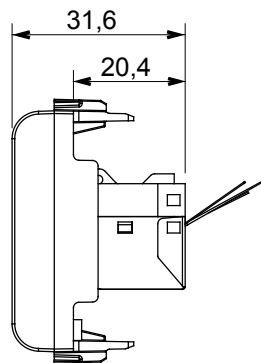

Gamă largă de dispozitive de comandă, prize pentru alimentarea cu energie electrică (conforme cu standardele naționale și internaționale), preluarea semnalelor, controlul climei, gestionarea confortului, semnalizarea tehnică a alarmelor și gestionarea iluminatului de urgență. Dispozitivele modulare ChoruSmart sunt disponibile în cinci culori, alb lucios, alb satinat, bej natural, negru satinat și titan lăcuit și în diferite dimensiuni de la 1/2, 1, 2 și 3 module. Datorită suporturilor de montare pentru cutii dreptunghiulare, pătrate și rotunde, pot fi create combinații nesfârșite cu gama de plăci ChoruSmart.

Categorie	Priză	Descriere	RJ45
Culoare	Titan lucios	Categoria de utilizare	5e
Cabluri	FTP	Conexiune	Fără unelte
Perechi de numere	4	Standard	EN 60603-7-3
Nr. module	2	Electrocod	3722
Material	Tehnopolimer		

DIMENSIONAL

STANDARDS/APPROVALS