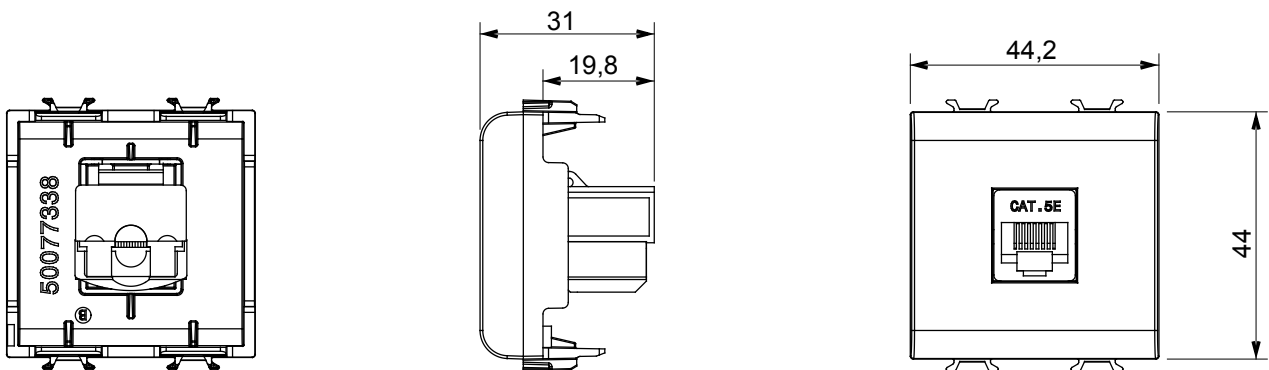

Gamă largă de dispozitive de comandă, prize pentru alimentarea cu energie electrică (conforme cu standardele naționale și internaționale), preluarea semnalelor, controlul climei, gestionarea confortului, semnalizarea tehnică a alarmelor și gestionarea iluminatului de urgență. Dispozitivele modulare ChoruSmart sunt disponibile în cinci culori, alb lucios, alb satinat, bej natural, negru satinat și titan lăcuit și în diferite dimensiuni de la 1/2, 1, 2 și 3 module. Datorită suporturilor de montare pentru cutii dreptunghiulare, pătrate și rotunde, pot fi create combinații nesfârșite cu gama de plăci ChoruSmart.

Categorie	Priză	Descriere	RJ45
Culoare	Titan lucios	Categoria de utilizare	5e
Cabluri	UTP	Conexiune	Fără unelte
Perechi de numere	4	Standard	EN 60603-7-2
Nr. module	2	Electrocod	3722
Material	Tehnopolimer		

DIMENSIONAL

STANDARDS/APPROVALS