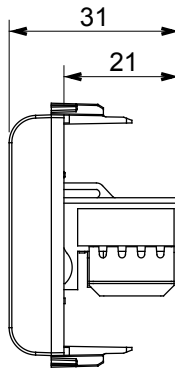

DIMENSIONAL