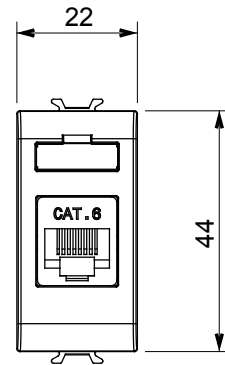

DIMENSIONAL