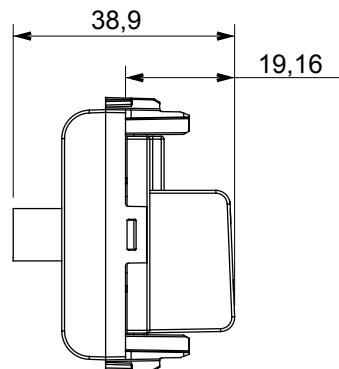

Gamă largă de dispozitive de comandă, prize pentru alimentarea cu energie electrică (conforme cu standardele naționale și internaționale), preluarea semnalelor, controlul climei, gestionarea confortului, semnalizarea tehnică a alarmelor și gestionarea iluminatului de urgență. Dispozitivele modulare ChoruSmart sunt disponibile în cinci culori, alb lucios, alb satinat, bej natural, negru satinat și titan lăcuit și în diferite dimensiuni de la 1/2, 1, 2 și 3 module. Datorită suporturilor de montare pentru cutii dreptunghiulare, pătrate și rotunde, pot fi create combinații nesfârșite cu gama de plăci ChoruSmart.

Categorie	Priză TV/SAT	Descriere	Direct
Culoare	Titan lucios	Atenuarea	0 dB
Frecvență	5 - 2400 MHz	Ecranare	Clasa A
Pentru tipul de conector	F Feminin;	Standard	EN 60728-4; IEC 61169-24
Nr. module	1	Fixare cablu	Conținut
Carcasă	Turnare sub presiune corp metalic zamak	Electrocod	0131
Material	Tehnopolimer		

### DIMENSIONAL