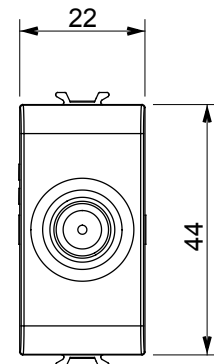

Categorie	Priză TV/SAT	Descriere	Direct
Culoare	Titan lucios	Atenuarea	0 dB
Frecvență	5 - 2400 MHz	Ecranare	Clasa A
Pentru tipul de conector	F Feminin;	Standard	EN 60728-4; IEC 61169-24
Nr. module	1	Fixare cablu	Conținut
Carcasă	Turnare sub presiune corp metalic zamak	Electrocod	0131
Material	Tehnopolimer		

### DIMENSIONAL