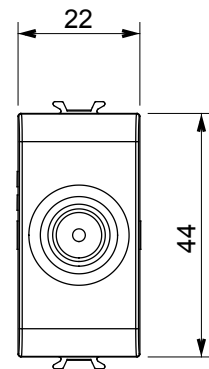

DIMENSIONAL