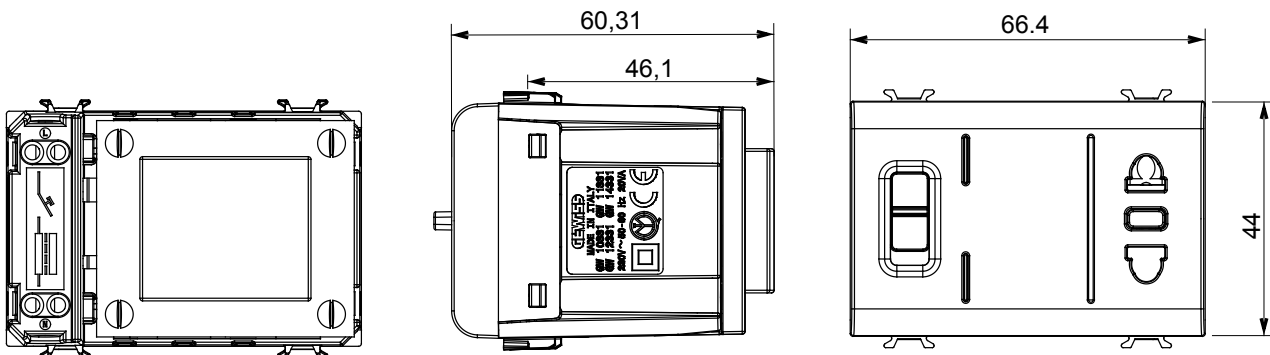

Gamă largă de dispozitive de comandă, prize pentru alimentarea cu energie electrică (conforme cu standardele naționale și internaționale), preluarea semnalelor, controlul climei, gestionarea confortului, semnalizarea tehnică a alarmelor și gestionarea iluminatului de urgență. Dispozitivele modulare ChoruSmart sunt disponibile în cinci culori, alb lucios, alb satinat, bej natural, negru satinat și titan lăcuit și în diferite dimensiuni de la 1/2, 1, 2 și 3 module. Datorită suporturilor de montare pentru cutii dreptunghiulare, pătrate și rotunde, pot fi create combinații nesfârșite cu gama de plăci ChoruSmart.

Categorie	Priză aparat de ras	Descriere	Transformator de izolare
Culoare	Titan lucios	Standard	Euro-american
Pentru știfturi de conectare	Ø 4 / 5 - 6,3x1,5 mm	Borne de cablare	Conținut
Tip priză	P11-USA	Standard	IEC 60884-1; EN 61558-2-5
Tensiune de ieșire selectabilă	120-230V c.a.	Rezistența la tensiunea de test	2000 V la 50 Hz timp de 1 minut
Putere maximă	20 VA	Rezistența izolației	>5 MOhm
Tensiune dealimentare	230V AC - 50/60 Hz	Termo-presiune cu bilă	125 °C
Prinderea bornei la tracțiunea cablului	> 50 N	Capacitate de strângere borne cabluri torsadate (mm²)	min. 0,75 - max. 2x4
Capacitate de strângere a bornelor cabluri solide (mm²)	min. 0,5 - max. 2x2,5	Nr. module	3
Electrocod	0131	Material	Tehnopolimer

DIMENSIONAL

TECHNICAL SYMBOLOGY

STANDARDS/APPROVALS