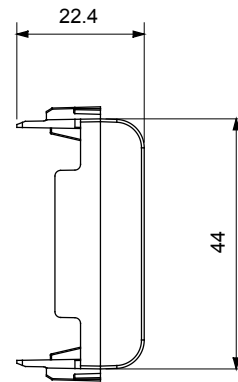

DIMENSIONAL