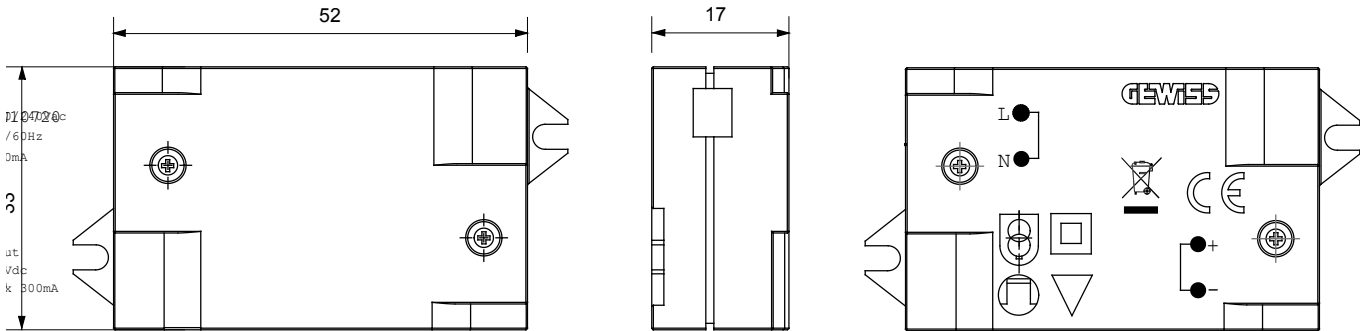

Gamă largă de dispozitive de comandă, prize pentru alimentarea cu energie electrică (conforme cu standardele naționale și internaționale), preluarea semnalelor, controlul climei, gestionarea confortului, semnalizarea tehnică a alarmelor și gestionarea iluminatului de urgență. Dispozitivele modulare ChoruSmart sunt disponibile în cinci culori, alb lucios, alb satinat, bej natural, negru satinat și titan lăcuit și în diferite dimensiuni de la 1/2, 1, 2 și 3 module. Datorită suporturilor de montare pentru cutii dreptunghiulare, pătrate și rotunde, pot fi create combinații nesfârșite cu gama de plăci ChoruSmart.

Descriere	Alimentare electrică	Culoare	Alb
Tensiune de ieșire (V)	12V CC	Curent max. furnizat	300 mA
Grad IP	IP20	Standard	EN 55015 - EN 61547 - EN 61000-3-2 - EN 61000-3-3
Borne de cablare	Conținut	Capacitate de strângere borne cabluri torsadate (mm ²)	min. 0,5 - max. 1,0
Capacitate de strângere a bornelor cabluri solide (mm ²)	min. 0,5 - max. 1,0	Dimensiuni LxHxD (mm)	52x33x17
Electrocod	0510		

DIMENSIONAL

TECHNICAL SYMBOLOGY

IP

IP20

STANDARDS/APPROVALS