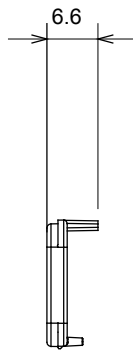

Gamă largă de dispozitive de comandă, prize pentru alimentarea cu energie electrică (conforme cu standardele naționale și internaționale), preluarea semnalelor, controlul climei, gestionarea confortului, semnalizarea tehnică a alarmelor și gestionarea iluminatului de urgență. Dispozitivele modulare ChoruSmart sunt disponibile în cinci culori, alb lucios, alb satinat, bej natural, negru satinat și titan lăcuit și în diferite dimensiuni de la 1/2, 1, 2 și 3 module. Datorită suporturilor de montare pentru cutii dreptunghiulare, pătrate și rotunde, pot fi create combinații nesfârșite cu gama de plăci ChoruSmart.

Categorie	Difuzor interschimbabil	Tip	interschimbabil
Culoare	Chihlimbar	Descriere	Difuzoare
Standard	EN 60669-1	Termo-presiune cu bilă	125 °C
Test de încercare cu fir incandescent	850 °C	Simbol	Chihlimbar
Material	Tehnopolimer	Electrocod	0130

### DIMENSIONAL