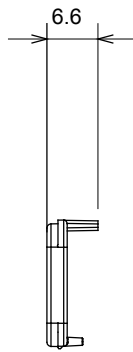

DIMENSIONAL