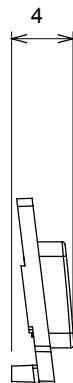

Gamă largă de dispozitive de comandă, prize pentru alimentarea cu energie electrică (conforme cu standardele naționale și internaționale), preluarea semnalelor, controlul climei, gestionarea confortului, semnalizarea tehnică a alarmelor și gestionarea iluminatului de urgență. Dispozitivele modulare ChoruSmart sunt disponibile în cinci culori, alb lucios, alb satinat, bej natural, negru satinat și titan lăcuit și în diferite dimensiuni de la 1/2, 1, 2 și 3 module. Datorită suporturilor de montare pentru cutii dreptunghiulare, pătrate și rotunde, pot fi create combinații nesfârșite cu gama de plăci ChoruSmart.

Categorie	Simbol interschimbabil	Tip	Iluminabil
Culoare	Transparent	Standard	EN 60669-1
Termo-presiune cu bilă	125 °C	Test de încercare cu fir incandescent	850 °C
Adecvată pentru	Servicii numerice	Simbol	Șase
Material	Tehnopolimer	Electrocod	0130

#### DIMENSIONAL

#### TECHNICAL SYMBOLOGY