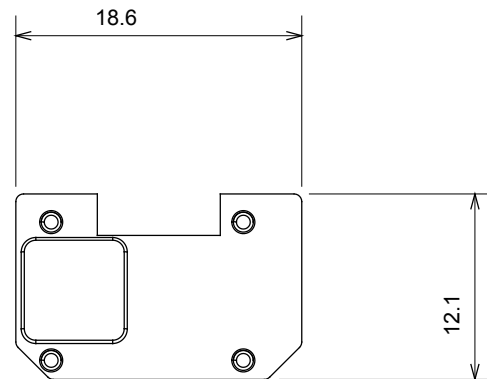

Gamă largă de dispozitive de comandă, prize pentru alimentarea cu energie electrică (conforme cu standardele naționale și internaționale), preluarea semnalelor, controlul climei, gestionarea confortului, semnalizarea tehnică a alarmelor și gestionarea iluminatului de urgență. Dispozitivele modulare ChoruSmart sunt disponibile în cinci culori, alb lucios, alb satinat, bej natural, negru satinat și titan lăcuit și în diferite dimensiuni de la 1/2, 1, 2 și 3 module. Datorită suporturilor de montare pentru cutii dreptunghiulare, pătrate și rotunde, pot fi create combinații nesfârșite cu gama de plăci ChoruSmart.

Categorie	Simbol interschimbabil	Tip	Iluminabil
Culoare	Transparent	Standard	EN 60669-1
Termo-presiune cu bilă	125 °C	Test de încercare cu fir incandescent	850 °C
Adecvată pentru	Servicii numerice	Simbol	Șase
Material	Tehnopolimer	Electrocod	0130

#### DIMENSIONAL