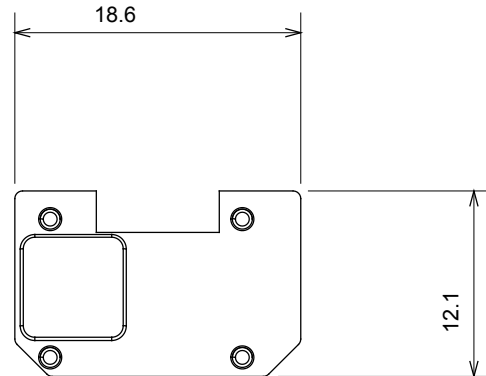

Gamă largă de dispozitive de comandă, prize pentru alimentarea cu energie electrică (conforme cu standardele naționale și internaționale), preluarea semnalelor, controlul climei, gestionarea confortului, semnalizarea tehnică a alarmelor și gestionarea iluminatului de urgență. Dispozitivele modulare ChoruSmart sunt disponibile în cinci culori, alb lucios, alb satinat, bej natural, negru satinat și titan lăcuit și în diferite dimensiuni de la 1/2, 1, 2 și 3 module. Datorită suporturilor de montare pentru cutii dreptunghiulare, pătrate și rotunde, pot fi create combinații nesfârșite cu gama de plăci ChoruSmart.

Categorie	Simbol interschimbabil	Tip	Iluminabil
Culoare	Transparent	Standard	EN 60669-1
Termo-presiune cu bilă	125 °C	Test de încercare cu fir incandescent	850 °C
Adecvată pentru	Servicii numerice	Simbol	Cinci
Material	Tehnopolimer	Electrocod	0130

DIMENSIONAL

TECHNICAL SYMBOLOGY

STANDARDS/APPROVALS