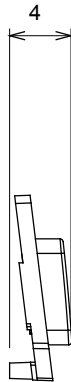

Gamă largă de dispozitive de comandă, prize pentru alimentarea cu energie electrică (conforme cu standardele naționale și internaționale), preluarea semnalelor, controlul climei, gestionarea confortului, semnalizarea tehnică a alarmelor și gestionarea iluminatului de urgență. Dispozitivele modulare ChoruSmart sunt disponibile în cinci culori, alb lucios, alb satinat, bej natural, negru satinat și titan lăcuit și în diferite dimensiuni de la 1/2, 1, 2 și 3 module. Datorită suporturilor de montare pentru cutii dreptunghiulare, pătrate și rotunde, pot fi create combinații nesfârșite cu gama de plăci ChoruSmart.

Categorie	Simbol interschimbabil	Tip	Iluminabil
Culoare	Transparent	Standard	EN 60669-1
Termo-presiune cu bilă	125 °C	Test de încercare cu fir incandescent	850 °C
Adecvată pentru	Servicii numerice	Simbol	Patru
Material	Tehnopolimer	Electrocod	0130

#### DIMENSIONAL

#### TECHNICAL SYMBOLOGY