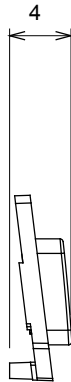

Gamă largă de dispozitive de comandă, prize pentru alimentarea cu energie electrică (conforme cu standardele naționale și internaționale), preluarea semnalelor, controlul climei, gestionarea confortului, semnalizarea tehnică a alarmelor și gestionarea iluminatului de urgență. Dispozitivele modulare ChoruSmart sunt disponibile în cinci culori, alb lucios, alb satinat, bej natural, negru satinat și titan lăcuit și în diferite dimensiuni de la 1/2, 1, 2 și 3 module. Datorită suporturilor de montare pentru cutii dreptunghiulare, pătrate și rotunde, pot fi create combinații nesfârșite cu gama de plăci ChoruSmart.

Categorie	Simbol interschimbabil	Tip	Iluminabil
Culoare	Transparent	Standard	EN 60669-1
Termo-presiune cu bilă	125 °C	Test de încercare cu fir incandescent	850 °C
Adecvată pentru	Servicii generale	Simbol	Săgeată jos
Material	Tehnopolimer	Electrocod	0130

#### DIMENSIONAL

#### TECHNICAL SYMBOLOGY