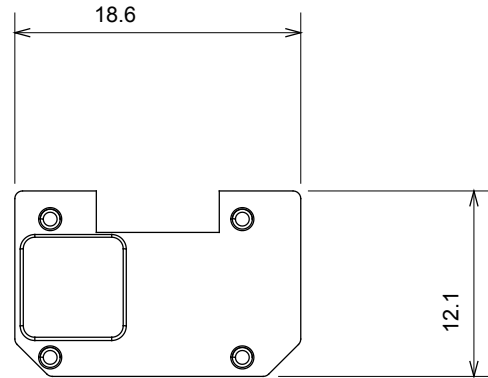

Categorie	Simbol interschimbabil	Tip	Iluminabil
Culoare	Transparent	Standard	EN 60669-1
Termo-presiune cu bilă	125 °C	Test de încercare cu fir incandescent	850 °C
Adecvată pentru	Servicii generale	Simbol	Săgeată jos
Material	Tehnopolimer	Electrocod	0130

#### DIMENSIONAL