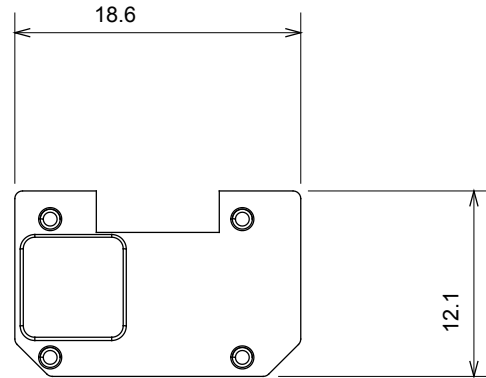

Categorie	Simbol interschimbabil	Tip	Iluminabil
Culoare	Transparent	Standard	EN 60669-1
Termo-presiune cu bilă	125 °C	Test de încercare cu fir incandescent	850 °C
Adecvată pentru	Servicii generale	Simbol	Ospătari
Material	Tehnopolimer	Electrocod	0130

#### DIMENSIONAL