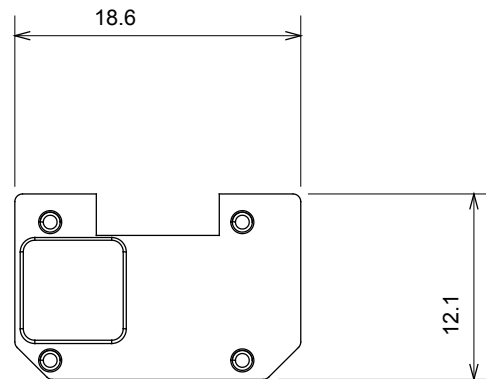

Gamă largă de dispozitive de comandă, prize pentru alimentarea cu energie electrică (conforme cu standardele naționale și internaționale), preluarea semnalelor, controlul climei, gestionarea confortului, semnalizarea tehnică a alarmelor și gestionarea iluminatului de urgență. Dispozitivele modulare ChoruSmart sunt disponibile în cinci culori, alb lucios, alb satinat, bej natural, negru satinat și titan lăcuit și în diferite dimensiuni de la 1/2, 1, 2 și 3 module. Datorită suporturilor de montare pentru cutii dreptunghiulare, pătrate și rotunde, pot fi create combinații nesfârșite cu gama de plăci ChoruSmart.

Categorie	Simbol interschimbabil	Tip	Iluminabil
Culoare	Transparent	Standard	EN 60669-1
Termo-presiune cu bilă	125 °C	Test de încercare cu fir incandescent	850 °C
Adecvată pentru	Servicii generale	Simbol	ÎNCHIS
Material	Tehnopolimer	Electrocod	0130

DIMENSIONAL

TECHNICAL SYMBOLOGY

STANDARDS/APPROVALS