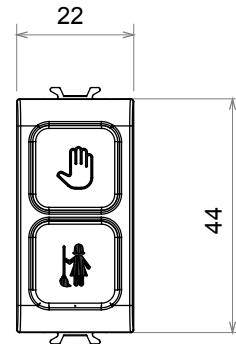

Gamă largă de dispozitive de comandă, prize pentru alimentarea cu energie electrică (conforme cu standardele naționale și internaționale), preluarea semnalelor, controlul climei, gestionarea confortului, semnalizarea tehnică a alarmelor și gestionarea iluminatului de urgență. Dispozitivele modulare ChoruSmart sunt disponibile în cinci culori, alb lucios, alb satinat, bej natural, negru satinat și titan lăcuit și în diferite dimensiuni de la 1/2, 1, 2 și 3 module. Datorită suporturilor de montare pentru cutii dreptunghiulare, pătrate și rotunde, pot fi create combinații nesfârșite cu gama de plăci ChoruSmart.

Categorie	Bec indicator	Simbol	DND+MUR
Culoare	Negru satinat	Culoarea difuzorului	Difuzor opal
Standard	EN 62094-1	Termo-presiune cu bilă	125 °C
Test de încercare cu fir incandescent	850 °C	Nr. module	1
Electrocod	0781		

DIMENSIONAL