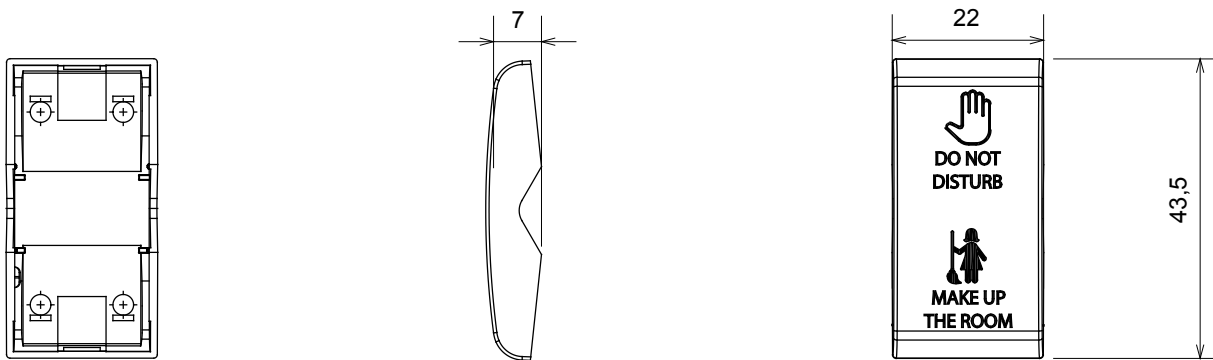

Gamă largă de dispozitive de comandă, prize pentru alimentarea cu energie electrică (conforme cu standardele naționale și internaționale), preluarea semnalelor, controlul climei, gestionarea confortului, semnalizarea tehnică a alarmelor și gestionarea iluminatului de urgență. Dispozitivele modulare ChoruSmart sunt disponibile în cinci culori, alb lucios, alb satinat, bej natural, negru satinat și titan lăcuit și în diferite dimensiuni de la 1/2, 1, 2 și 3 module. Datorită suporturilor de montare pentru cutii dreptunghiulare, pătrate și rotunde, pot fi create combinații nesfârșite cu gama de plăci ChoruSmart.

Categorie	Buton înlocuibil	Butonul automat	Neutru
Simbol	DND+MUR	Culoare	Negru satinat
Standard	EN 60669-1	Termo-presiune cu bilă	125 °C
Test de încercare cu fir incandescent	850 °C	Nr. module	1
Electrocod	140		

DIMENSIONAL

TECHNICAL SYMBOLOGY

STANDARDS/APPROVALS