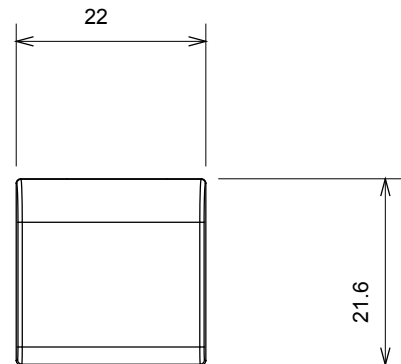

Gamă largă de dispozitive de comandă, prize pentru alimentarea cu energie electrică (conforme cu standardele naționale și internaționale), preluarea semnalelor, controlul climei, gestionarea confortului, semnalizarea tehnică a alarmelor și gestionarea iluminatului de urgență. Dispozitivele modulare ChoruSmart sunt disponibile în cinci culori, alb lucios, alb satinat, bej natural, negru satinat și titan lăcuit și în diferite dimensiuni de la 1/2, 1, 2 și 3 module. Datorită suporturilor de montare pentru cutii dreptunghiulare, pătrate și rotunde, pot fi create combinații nesfârșite cu gama de plăci ChoruSmart.

Categorie	Buton înlocuibil	Tip	interschimbabil
Culoare	Negru satinat	Descriere	Chei 22x22 mm
Standard	EN 60669-1	Termo-presiune cu bilă	125 °C
Test de încercare cu fir incandescent	850 °C	Simbol	Tastă
Material	Tehnopolimer	Electrocod	0130

DIMENSIONAL

TECHNICAL SYMBOLOGY

STANDARDS/APPROVALS