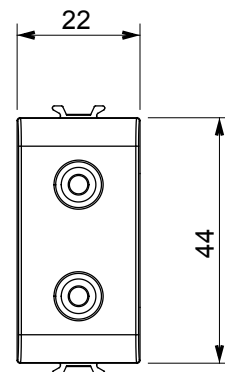

Categorie	Conector	Descriere	Dublu RCA
Culoare	Negru satinat	Standard	EN 60958-3
Nr. module	1	Electrocod	3720
Material	Tehnopolimer		

DIMENSIONAL

STANDARDS/APPROVALS