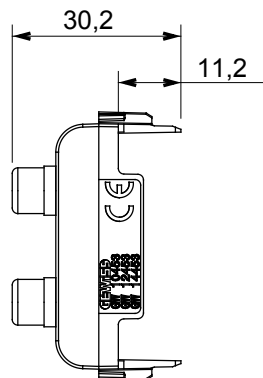

Gamă largă de dispozitive de comandă, prize pentru alimentarea cu energie electrică (conforme cu standardele naționale și internaționale), preluarea semnalelor, controlul climei, gestionarea confortului, semnalizarea tehnică a alarmelor și gestionarea iluminatului de urgență. Dispozitivele modulare ChoruSmart sunt disponibile în cinci culori, alb lucios, alb satinat, bej natural, negru satinat și titan lăcuit și în diferite dimensiuni de la 1/2, 1, 2 și 3 module. Datorită suporturilor de montare pentru cutii dreptunghiulare, pătrate și rotunde, pot fi create combinații nesfârșite cu gama de plăci ChoruSmart.

Categorie	Conector	Descriere	Dublu RCA
Culoare	Negru satinat	Standard	EN 60958-3
Nr. module	1	Electrocod	3720
Material	Tehnopolimer		

DIMENSIONAL

STANDARDS/APPROVALS