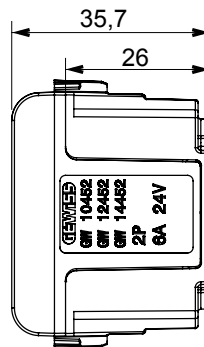

Gamă largă de dispozitive de comandă, prize pentru alimentarea cu energie electrică (conforme cu standardele naționale și internaționale), preluarea semnalelor, controlul climei, gestionarea confortului, semnalizarea tehnică a alarmelor și gestionarea iluminatului de urgență. Dispozitivele modulare ChoruSmart sunt disponibile în cinci culori, alb lucios, alb satinat, bej natural, negru satinat și titan lăcuit și în diferite dimensiuni de la 1/2, 1, 2 și 3 module. Datorită suporturilor de montare pentru cutii dreptunghiulare, pătrate și rotunde, pot fi create combinații nesfârșite cu gama de plăci ChoruSmart.

Categorie	Priză SELV	Descriere	2P - 6A - 24V polarizat
Culoare	Negru satinat	Pentru știfturi de conectare	Plat
Nr. module	1	Electrocod	0131
Material	Tehnopolimer		

### DIMENSIONAL