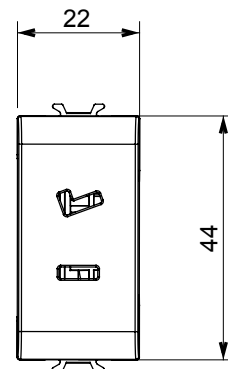

Categorie	Priză SELV	Descriere	2P - 6A - 24V polarizat
Culoare	Negru satinat	Pentru știfturi de conectare	Plat
Nr. module	1	Electrocod	0131
Material	Tehnopolimer		

### DIMENSIONAL