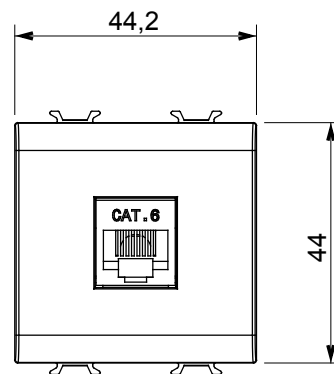

Gamă largă de dispozitive de comandă, prize pentru alimentarea cu energie electrică (conforme cu standardele naționale și internaționale), preluarea semnalelor, controlul climei, gestionarea confortului, semnalizarea tehnică a alarmelor și gestionarea iluminatului de urgență. Dispozitivele modulare ChoruSmart sunt disponibile în cinci culori, alb lucios, alb satinat, bej natural, negru satinat și titan lăcuit și în diferite dimensiuni de la 1/2, 1, 2 și 3 module. Datorită suporturilor de montare pentru cutii dreptunghiulare, pătrate și rotunde, pot fi create combinații nesfârșite cu gama de plăci ChoruSmart.

Categorie	Priză	Descriere	RJ45
Culoare	Negru satinat	Categoria de utilizare	6
Cabluri	FTP	Conexiune	Fără unelte
Perechi de numere	4	Standard	EN 60603-7-5
Nr. module	2	Electrocod	3722
Material	Tehnopolimer		

DIMENSIONAL

STANDARDS/APPROVALS