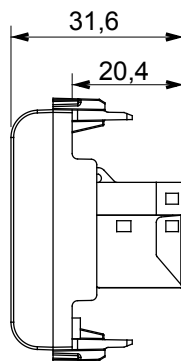

DIMENSIONAL