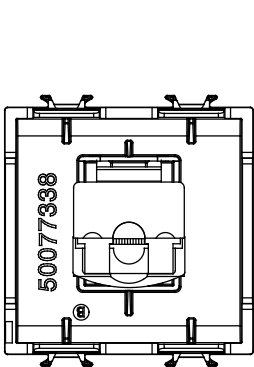

Categorie	Priză	Descriere	RJ45
Culoare	Negru satinat	Categoria de utilizare	5e
Cabluri	UTP	Conexiune	Fără unelte
Perechi de numere	4	Standard	EN 60603-7-2
Nr. module	2	Electrocod	3722
Material	Tehnopolimer		

### DIMENSIONAL