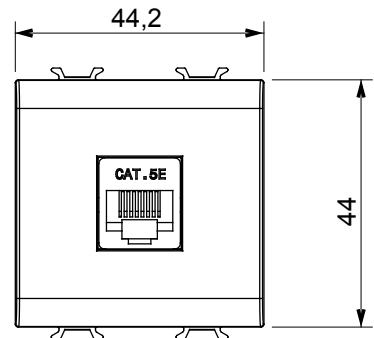

Categorie	Priză	Descriere	RJ45
Culoare	Negru satinat	Categoria de utilizare	5e
Cabluri	UTP	Conexiune	Fără unelte
Perechi de numere	4	Standard	EN 60603-7-2
Nr. module	2	Electrocod	3722
Material	Tehnopolimer		

### DIMENSIONAL