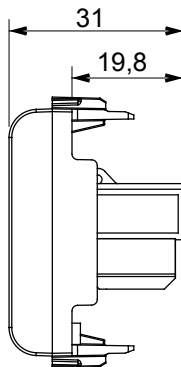

Categorie	Priză	Descriere	RJ45
Culoare	Negru satinat	Categoria de utilizare	5e
Cabluri	UTP	Conexiune	Fără unelte
Perechi de numere	4	Standard	EN 60603-7-2
Nr. module	2	Electrocod	3722
Material	Tehnopolimer		

### DIMENSIONAL