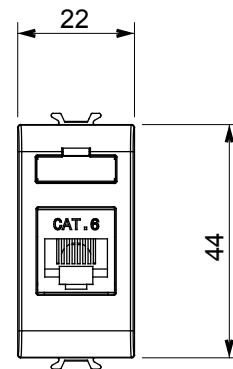

Gamă largă de dispozitive de comandă, prize pentru alimentarea cu energie electrică (conforme cu standardele naționale și internaționale), preluarea semnalelor, controlul climei, gestionarea confortului, semnalizarea tehnică a alarmelor și gestionarea iluminatului de urgență. Dispozitivele modulare ChoruSmart sunt disponibile în cinci culori, alb lucios, alb satinat, bej natural, negru satinat și titan lăcuit și în diferite dimensiuni de la 1/2, 1, 2 și 3 module. Datorită suporturilor de montare pentru cutii dreptunghiulare, pătrate și rotunde, pot fi create combinații nesfârșite cu gama de plăci ChoruSmart.

Categorie	Priză	Descriere	RJ45
Culoare	Negru satinat	Categoria de utilizare	6
Cabluri	FTP	Conexiune	Fără unelte
Perechi de numere	4	Standard	EN 60603-7-5
Nr. module	1	Electrocod	3722
Material	Tehnopolimer		

DIMENSIONAL

STANDARDS/APPROVALS