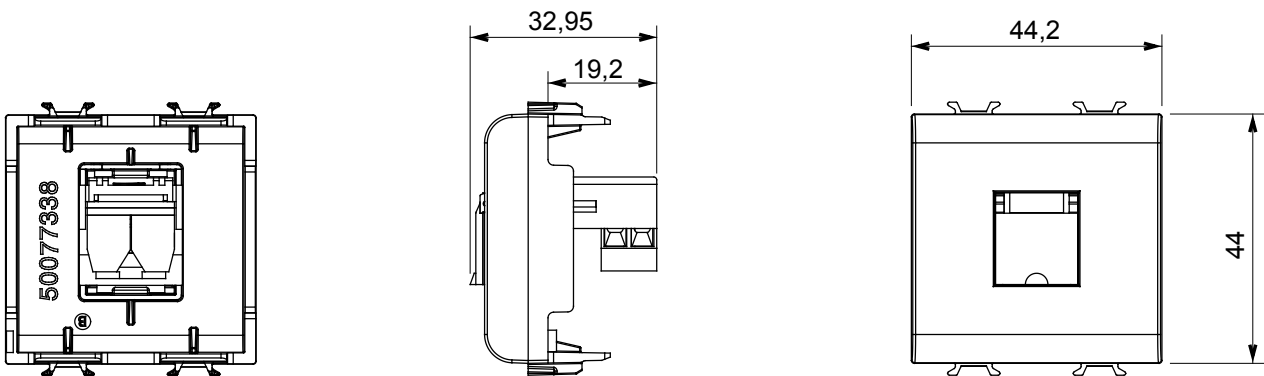

Gamă largă de dispozitive de comandă, prize pentru alimentarea cu energie electrică (conforme cu standardele naționale și internaționale), preluarea semnalelor, controlul climei, gestionarea confortului, semnalizarea tehnică a alarmelor și gestionarea iluminatului de urgență. Dispozitivele modulare ChoruSmart sunt disponibile în cinci culori, alb lucios, alb satinat, bej natural, negru satinat și titan lăcuit și în diferite dimensiuni de la 1/2, 1, 2 și 3 module. Datorită suporturilor de montare pentru cutii dreptunghiulare, pătrate și rotunde, pot fi create combinații nesfârșite cu gama de plăci ChoruSmart.

Categorie	Priză telefonică	Descriere	RJ11
Culoare	Negru satinat	Tip	Terminale cu înșurubare
Conexiune	Terminale cu înșurubare	Nr. module	2
Electrocod	3720	Material	Tehnopolimer

#### DIMENSIONAL